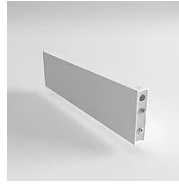

40156
Joint Eye