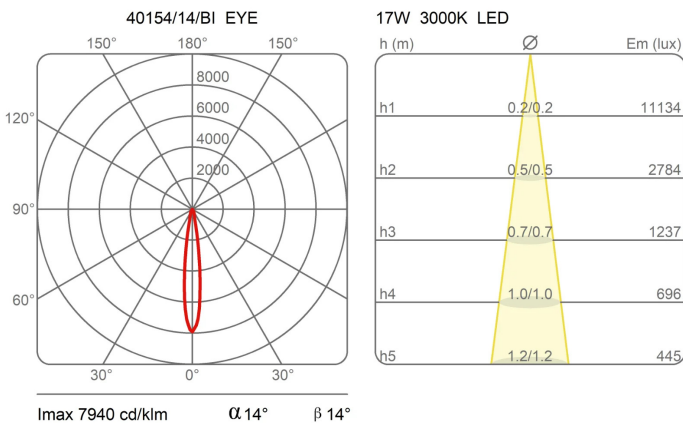

Certifications

Courbes photométriques